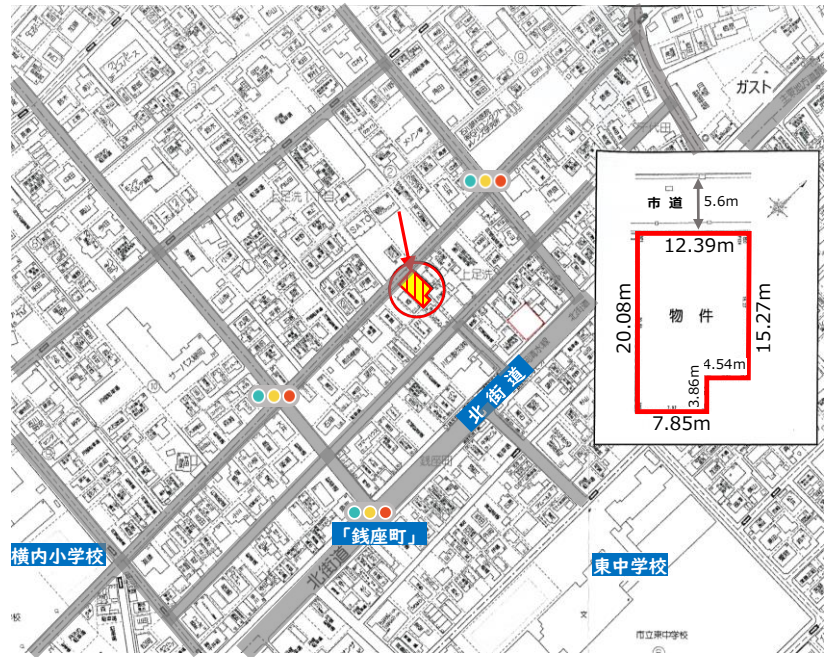

～おすすめ物件のご紹介～

まだ水面下で弊社が分譲を計画している物件です。

限られたお客様にのみ限定でご案内する物件となります。

詳細につきましては、お問合せ下さいませ。

銭座町

今だから

お好みの面積で按分可能です！

土地面積：231.21㎡(69.94坪)

学区：横内小学校(約250m 徒歩3分)

東中学校 (約380m 徒歩5分)

北街道の喧騒から一步入った
閑静な住宅地です。
病院・学校も近く、
生活利便良好です！

北安東1丁目

1区画分譲

今後3階建て NOPP03 分譲住宅
建設予定

今ならお好みの注文住宅も可能です！

土地面積：88.8㎡(26.86坪)

学区：安東小学校(約250m 徒歩3分)

安東中学校(約100m 徒歩2分)

城北公園、市立図書館も近く、
文教地区として恵まれた環境。
病院・学校も近く、
生活利便良好です！