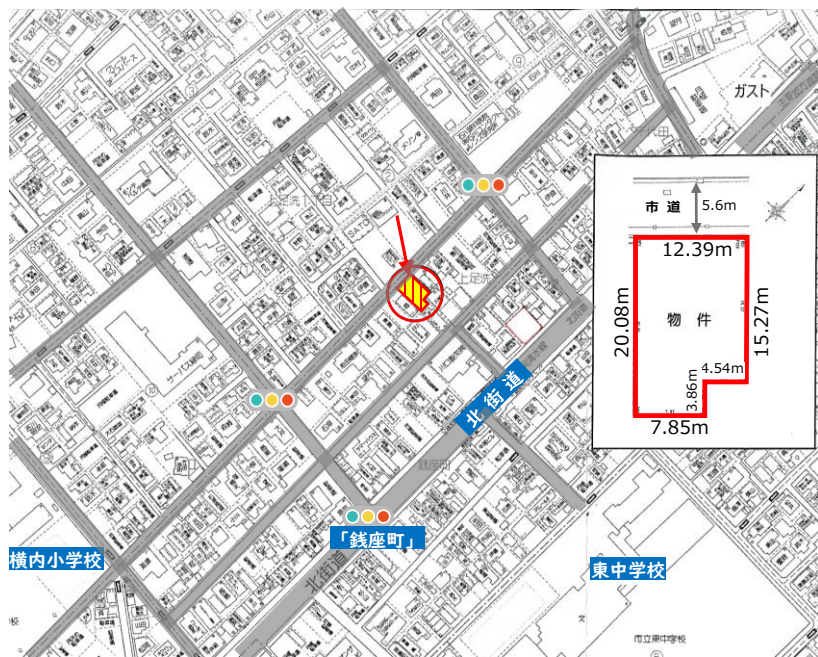

～おすすめ物件のご紹介～

まだ水面下で弊社が分譲を計画している物件です。

限られたお客様にのみ限定でご案内する物件となります。

詳細につきましては、お問合せ下さいませ。

銭座町

今だから

お好みの面積で按分可能です！

土地面積：231.21㎡(69.94坪)

学区：横内小学校(約250m 徒歩3分)

東中学校 (約380m 徒歩5分)

北街道の喧騒から一步入った
閑静な住宅地です。
病院・学校も近く、
生活利便良好です！

北安東1丁目

1区画分譲

今後3階建て NOPP03 分譲住宅
建設予定

今ならお好みの注文住宅も可能です！

土地面積：88.8㎡(26.86坪)

学区：安東小学校(約250m 徒歩3分)

安東中学校(約100m 徒歩2分)

城北公園、市立図書館も近く、
文教地区として恵まれた環境。
病院・学校も近く、
生活利便良好です！